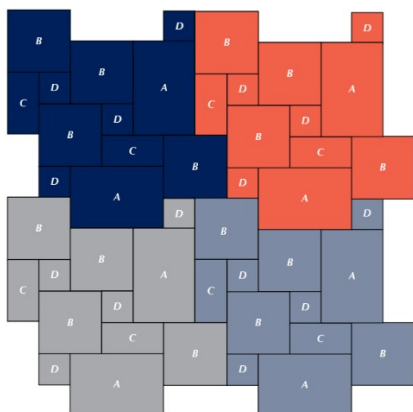

- A: 595X595mm 3pcs/set
- B: 895x595mm 2pcs/set
- C: 595x295mm 2pcs/set
- D: 295x295mm 4pcs/set

3.18 m2/ set

Antline French Pattern 20mm Thick

Paver Size:

- A: 600x400x20mm 2pcs/set
- B: 400x400x20mm 2pcs/set
- C: 400x300x20mm 4pcs/set

1.28 m2/ set

Travertine French Pattern 12mm Thick

Paver Sizes:

- A: 610x406x12mm 1pc/set
- B: 406x406x12mm 2pcs/set
- C: 203x203x12mm 1pc/set
- D: 203x203x12mm 2pcs/set

0.744 m2/ set